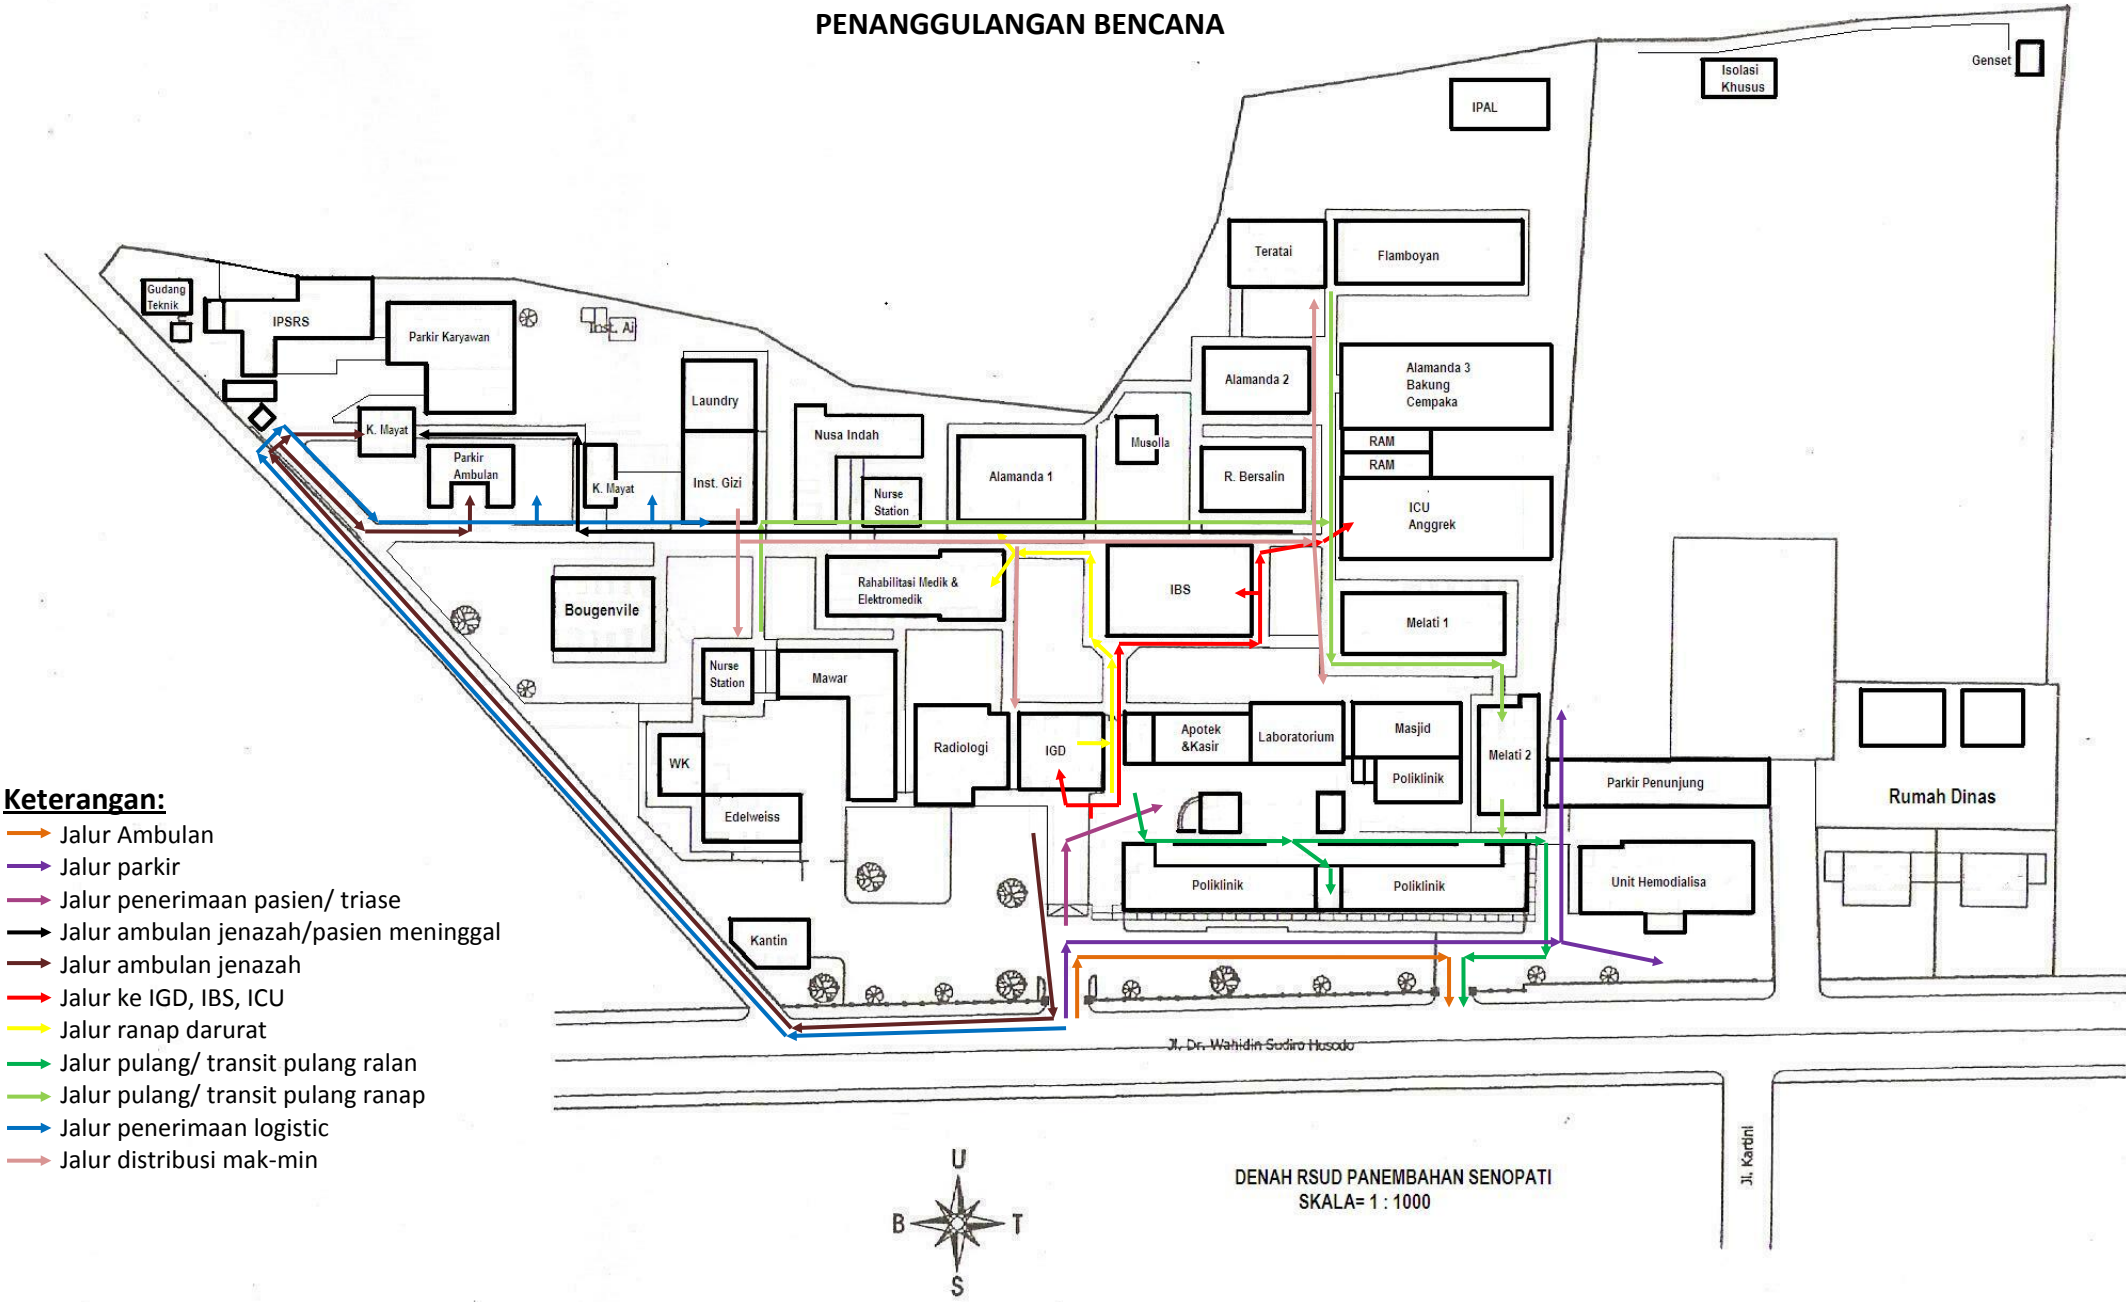

DENAH JALUR PENANGGULANGAN BENCANA

Keterangan:

- Jalur Ambulan
- Jalur parkir
- Jalur penerimaan pasien/ triase
- Jalur ambulan jenazah/pasien meninggal
- Jalur ambulan jenazah
- Jalur ke IGD, IBS, ICU
- Jalur ranap darurat
- Jalur pulang/ transit pulang ralan
- Jalur pulang/ transit pulang ranap
- Jalur penerimaan logistic
- Jalur distribusi mak-min

DENAH RSUD PANEMBAHAN SENOPATI
SKALA= 1 : 1000